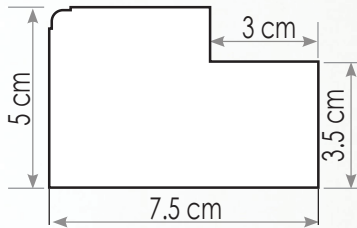

AVAILABLE SHADES IN DOORS

AVAILABLE FRAME SIZES

Common size