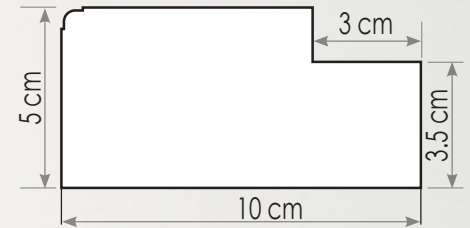

AVAILABLE SHADES IN DOORS

AVAILABLE FRAME SIZES

Common size

AVAILABLE LOCKS

BABY LATCH