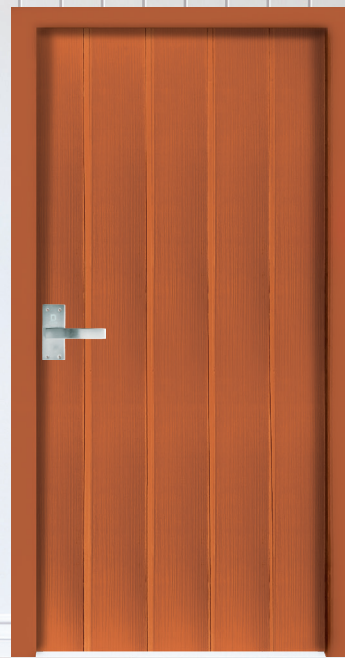

## BUDGET DOORS

- ❖ Lightweight
- ❖ Small Baby Latch
- ❖ Aluminium Tower Bolt
- ❖ Front Side Matte Painting
- ❖ Back Side Plain Texture Finish
- ❖ Frame size 7.5 cm

# BASE MODEL

\* No Painting, BABY LATCH

**DCB 200**

**DCB 201**

**DCB 202**

**DCB 203**

\* No Painting, PVC Round Lock

**DCB 400**

**DCB 401**

**DCB 402**

**DCB 403**

\* The polishing designs seen in the picture are hand drawn so there will be slight variations. Frame size: 7.5 cm  
 \* ബ്രൗഷറിൽ കാണുന്ന ഡോർ കളിമയായി ഡോറുകൾക്ക് ചെറിയ വ്യത്യാസമുണ്ടായിരിക്കുന്നതാണ്. ഓർഡർ കൺഫോം ചെയ്യുന്നതിന് മുമ്പായി കളർ കൺ ഉറപ്പ് വരുത്തേണ്ടതാണ്.