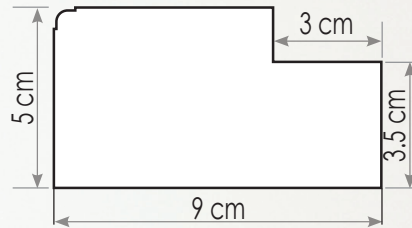

AVAILABLE SHADES IN DOORS

AVAILABLE FRAME SIZES

Common size

AVAILABLE LOCKS

BABY LATCH