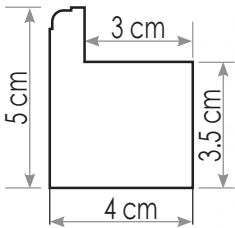

AVAILABLE FRAME SIZES

Common size